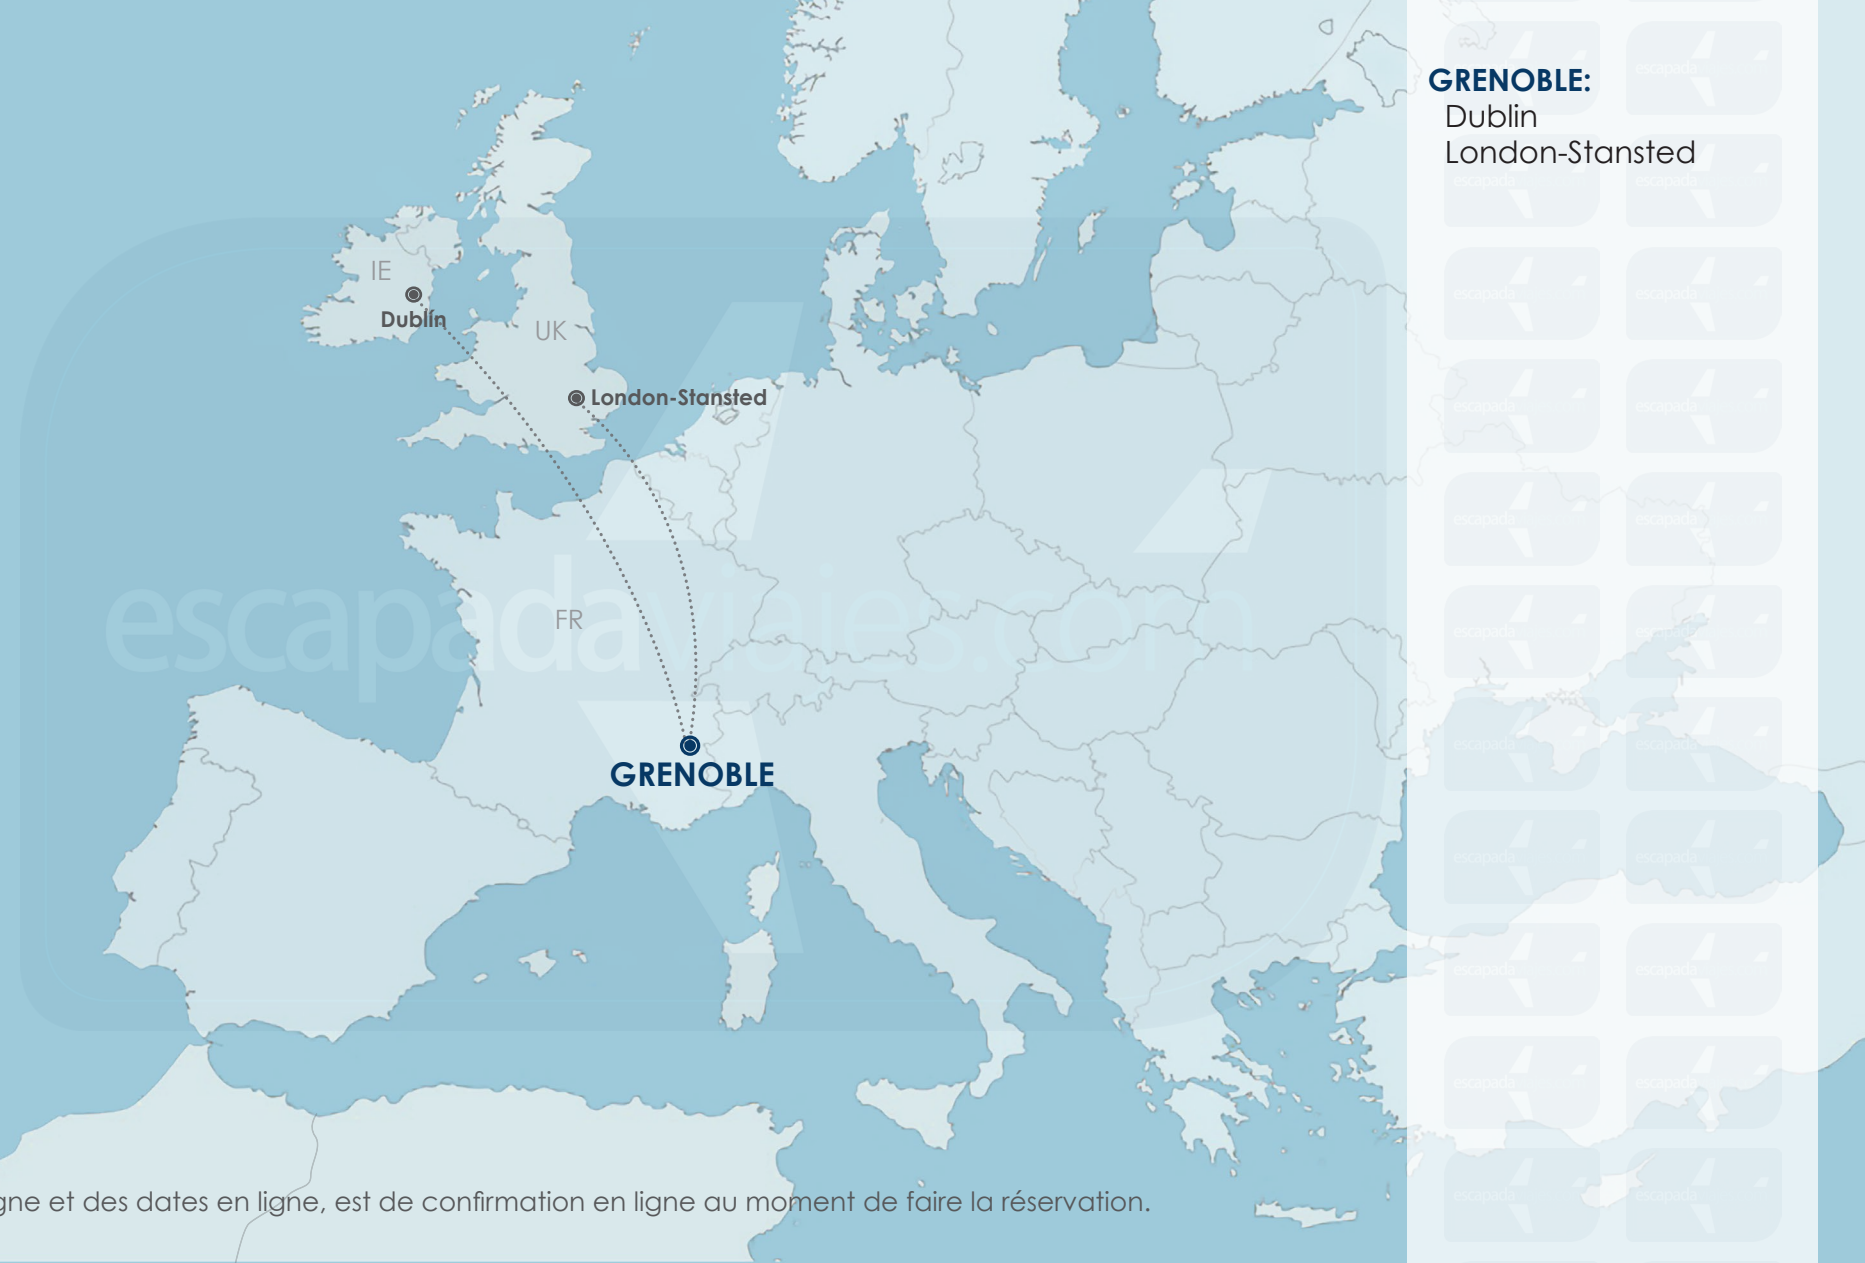

### AEROLÍNEAS\*

- Jetairfly
- SmartWings
- French Blue
- HOP!
- Transavia France
- Eurowings
- Aluu Airlines
- Wizz Air
- WOW air
- Ryanair
- Blue Panorama Airlines
- AirBaltic
- Transavia
- Norwegian Air Shuttle
- Blue Air
- Pobeda
- Iberia Express
- Volotea
- Vueling
- Corendon Airlines
- Pegasus Airlines
- easyJet
- Flybe
- Jet2.com
- Monarch Airlines

### FIGARI:

Brussels-Charleroi  
Paris-Beauvais

\*Disponibilité de aerolínea et des dates en ligne, est de confirmation en ligne au moment de faire la réservation.

### GRENOBLE:

- Dublin
- London-Stansted

\*Disponibilité de aerolínea et des dates en ligne, est de confirmation en ligne au moment de faire la réservation.