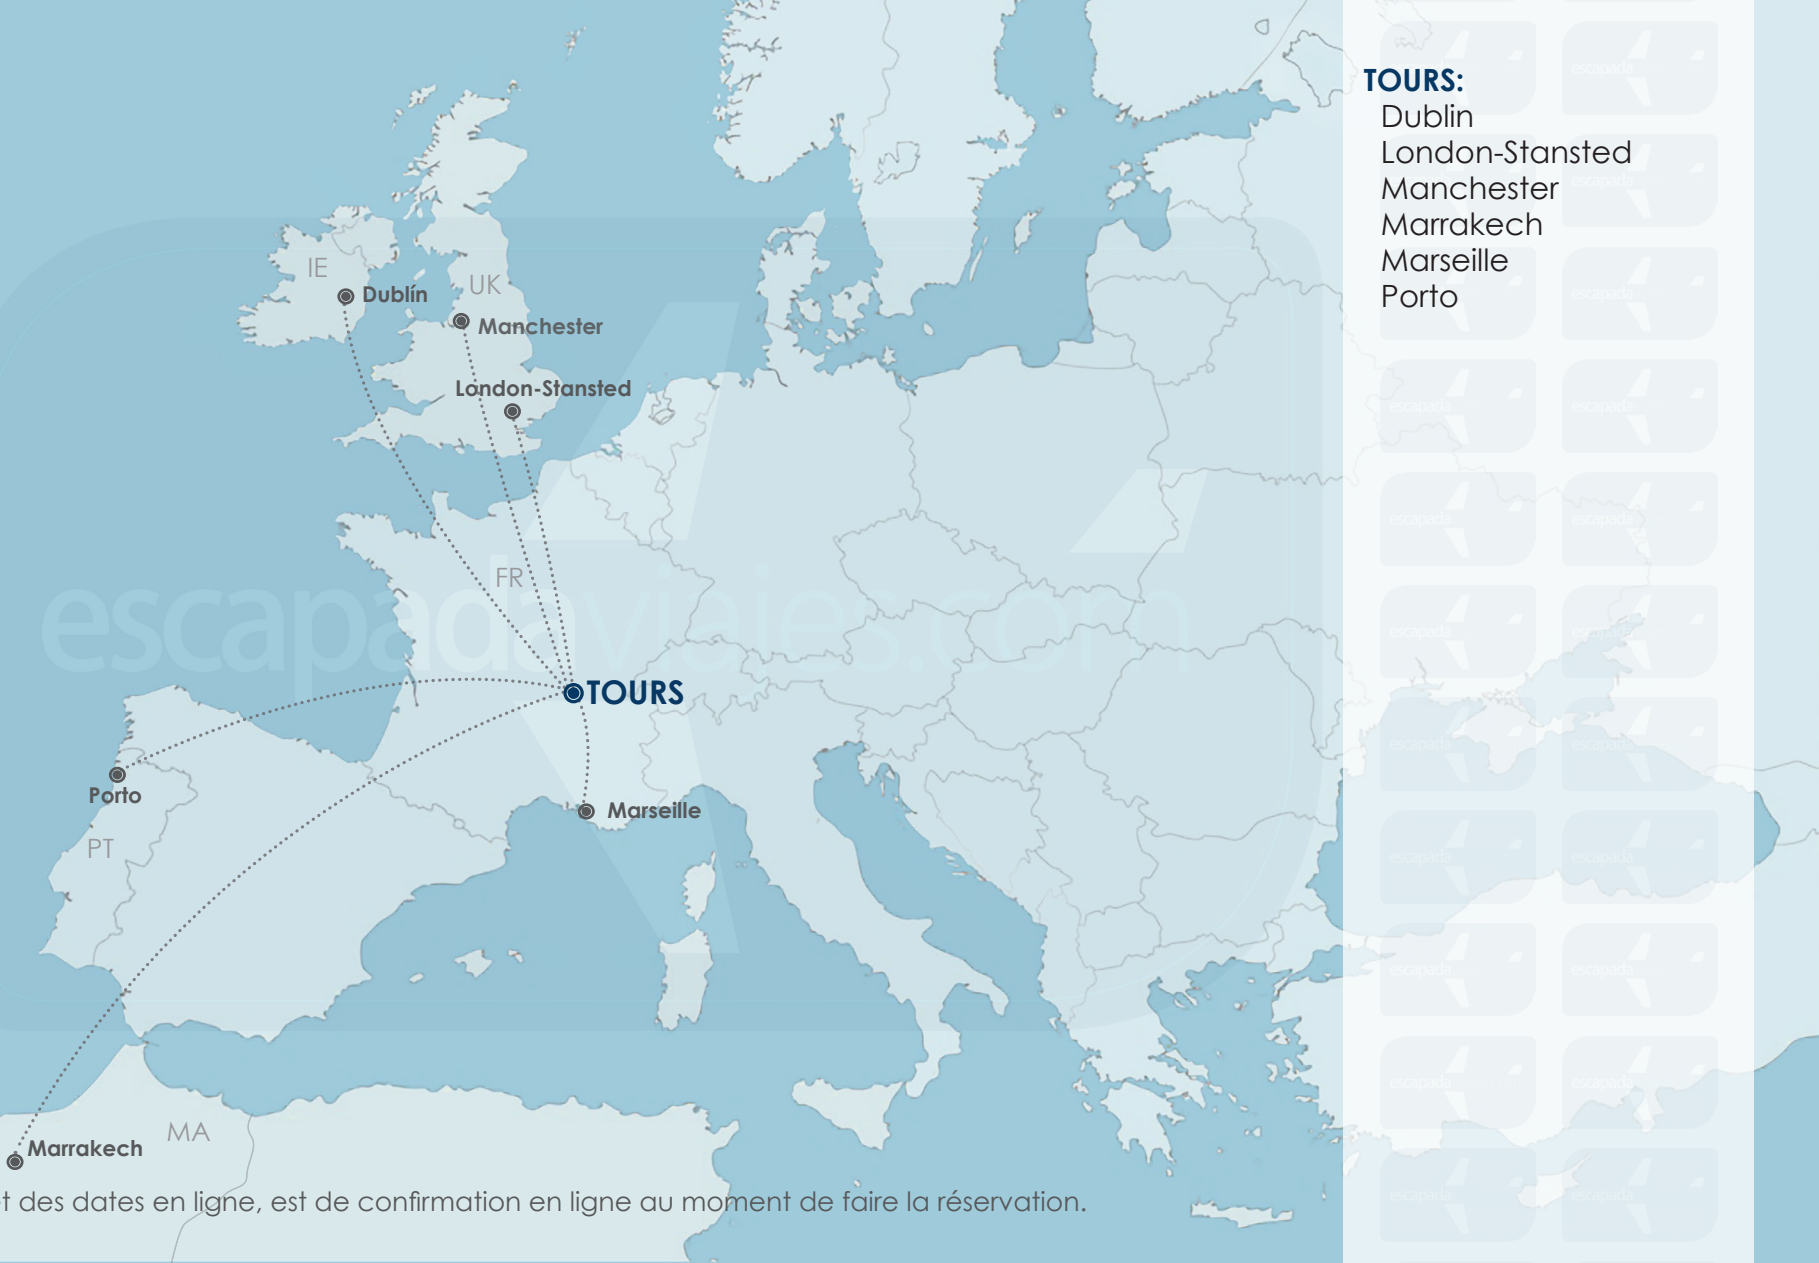

### AEROLÍNEAS\*

- Jetairfly
- SmartWings
- French Blue
- HOP!
- Transavia France
- Eurowings
- Aluu Airlines
- Wizz Air
- WOW air
- Ryanair
- Blue Panorama Airlines
- AirBaltic
- Transavia
- Norwegian Air Shuttle
- Blue Air
- Pobeda
- Iberia Express
- Volotea
- Vueling
- Corendon Airlines
- Pegasus Airlines
- easyJet
- Flybe
- Jet2.com
- Monarch Airlines

### ST. ETIENNE:

- Fez
- London-Stansted
- Porto

\*Disponibilité de aerolínea et des dates en ligne, est de confirmation en ligne au moment de faire la réservation.

### TOURS:

- Dublin
- London-Stansted
- Manchester
- Marrakech
- Marseille
- Porto

\*Disponibilité de aerolínea et des dates en ligne, est de confirmation en ligne au moment de faire la réservation.

**Fly to european cities!**