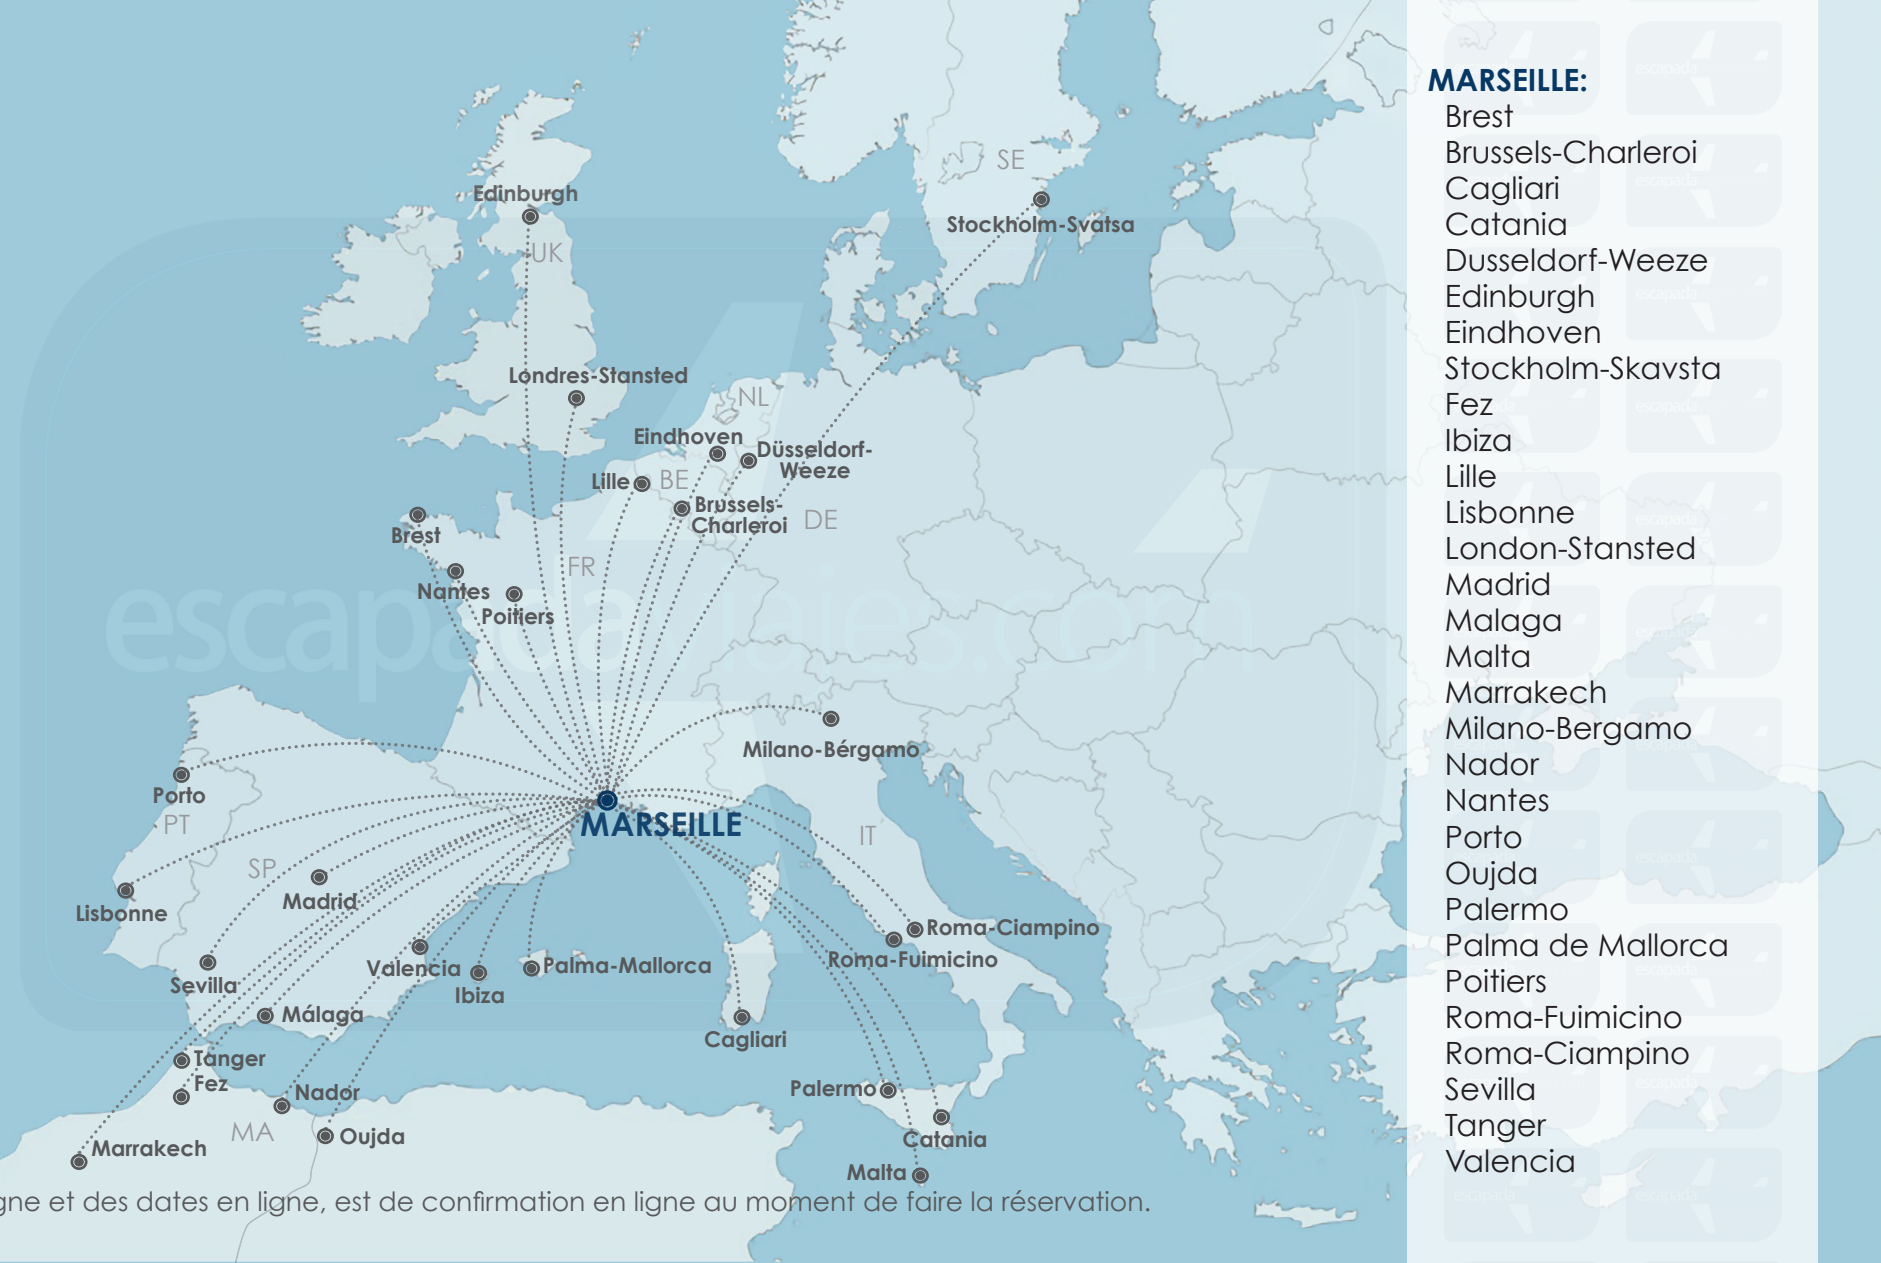

### LIMOGES:

Bristol  
East Midlands  
Leeds-Bradford  
Liverpool  
London-Stansted  
Manchester

### AEROLÍNEAS\*

- Jetairfly
- SmartWings
- French Blue
- HOP!
- Transavia France
- Eurowings
- Aluu Airlines
- Wizz Air
- WOW air
- Ryanair
- Blue Panorama Airlines
- AirBaltic
- Transavia
- Norwegian Air Shuttle
- Blue Air
- Pobeda
- Iberia Express
- Volotea
- Vueling
- Corendon Airlines
- Pegasus Airlines
- easyJet
- Flybe
- Jet2.com
- Monarch Airlines

**LOURDES:**  
London-Stansted  
Milano-Bérgamo

\*Disponibilité de aerolínea et des dates en ligne, est de confirmation en ligne au moment de faire la réservation.