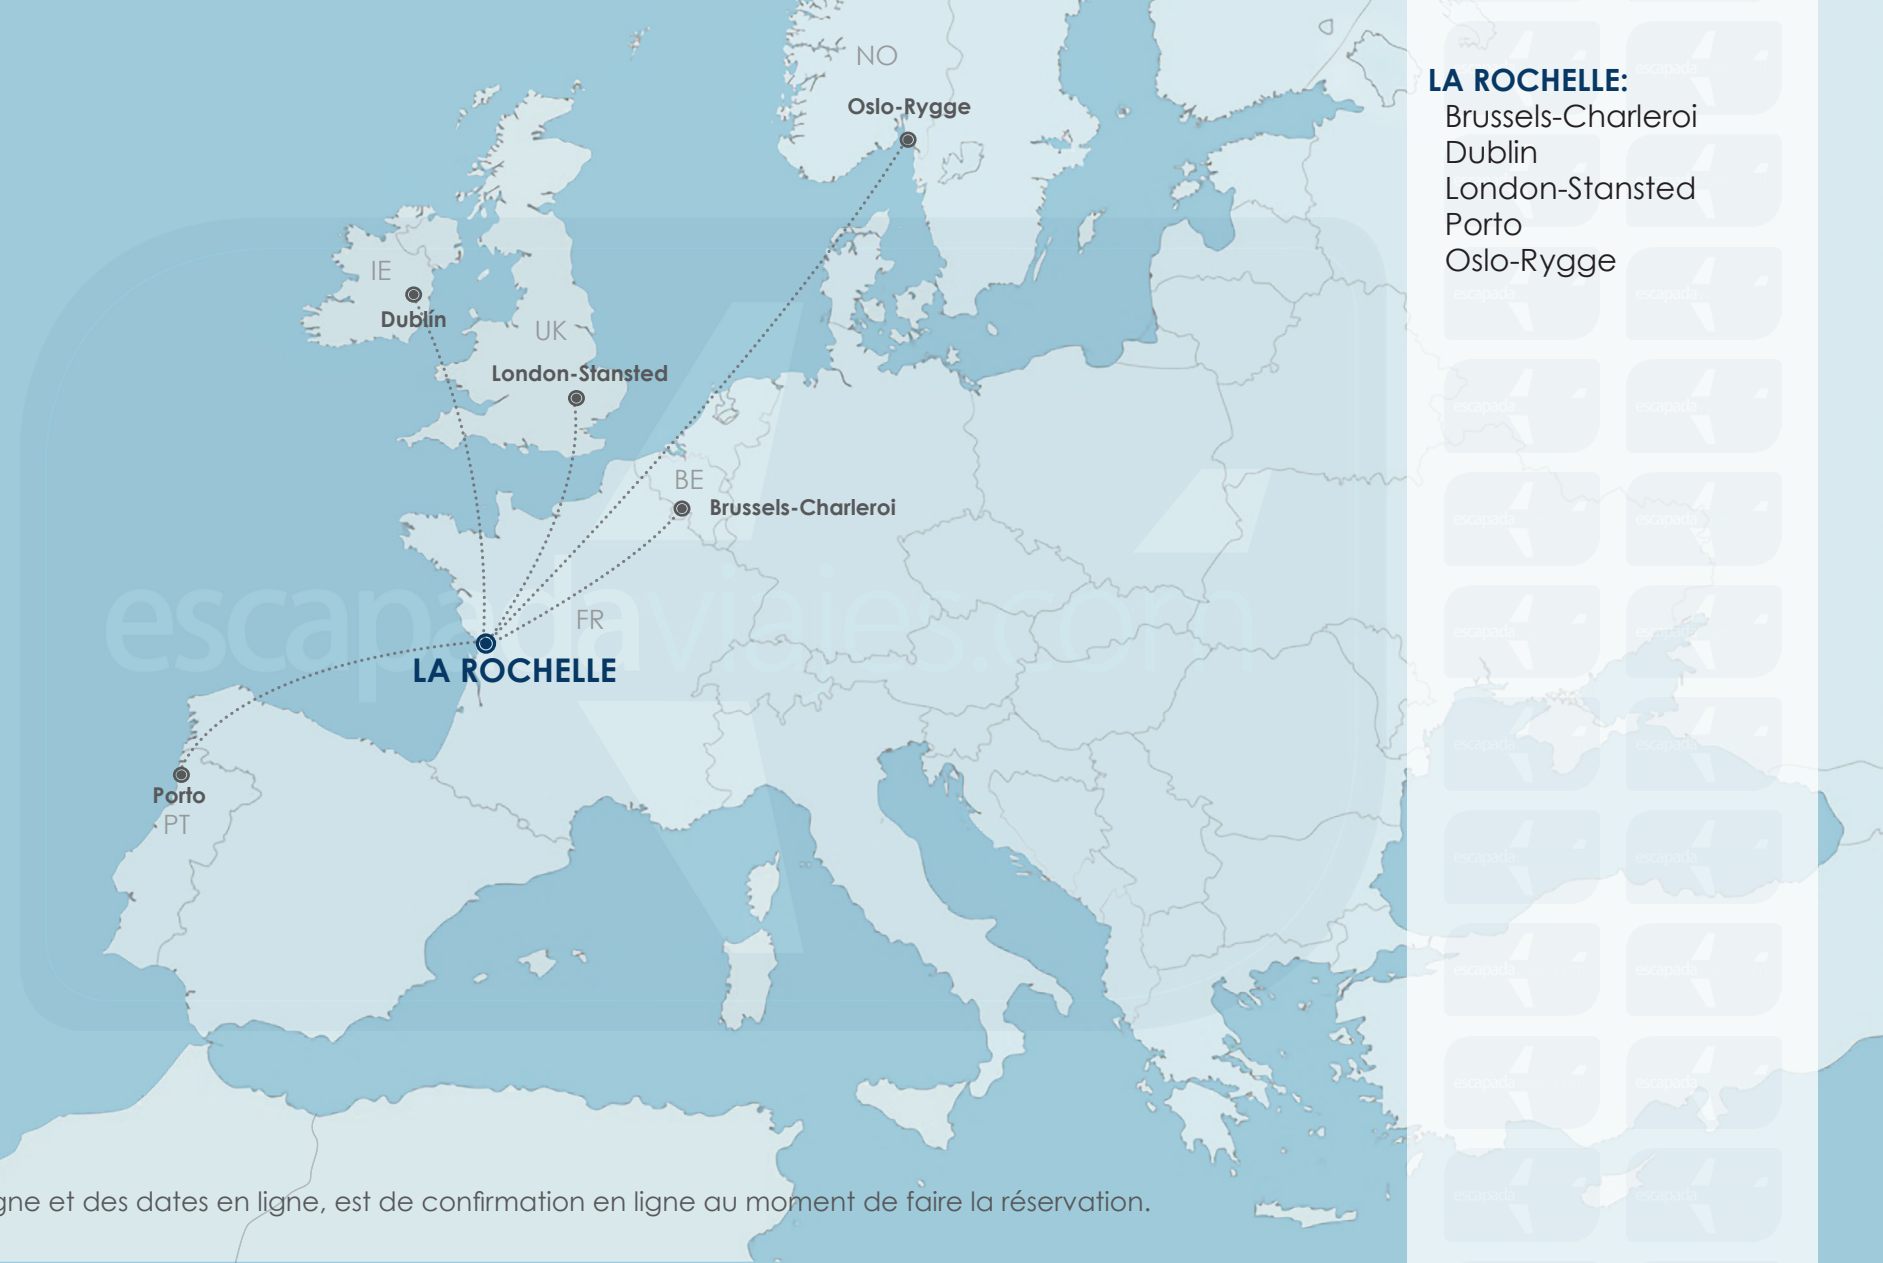

### AEROLÍNEAS\*

- Jetairfly
- SmartWings
- French Blue
- HOP!
- Transavia France
- Eurowings
- Aluu Airlines
- Wizz Air
- WOW air
- Ryanair
- Blue Panorama Airlines
- AirBaltic
- Transavia
- Norwegian Air Shuttle
- Blue Air
- Pobeda
- Iberia Express
- Volotea
- Vueling
- Corendon Airlines
- Pegasus Airlines
- easyJet
- Flybe
- Jet2.com
- Monarch Airlines

### GRENOBLE:

- Dublin
- London-Stansted

\*Disponibilité de aerolínea et des dates en ligne, est de confirmation en ligne au moment de faire la réservation.

### LA ROCHELLE:

- Brussels-Charleroi
- Dublin
- London-Stansted
- Porto
- Oslo-Rygge

\*Disponibilité de aerolínea et des dates en ligne, est de confirmation en ligne au moment de faire la réservation.