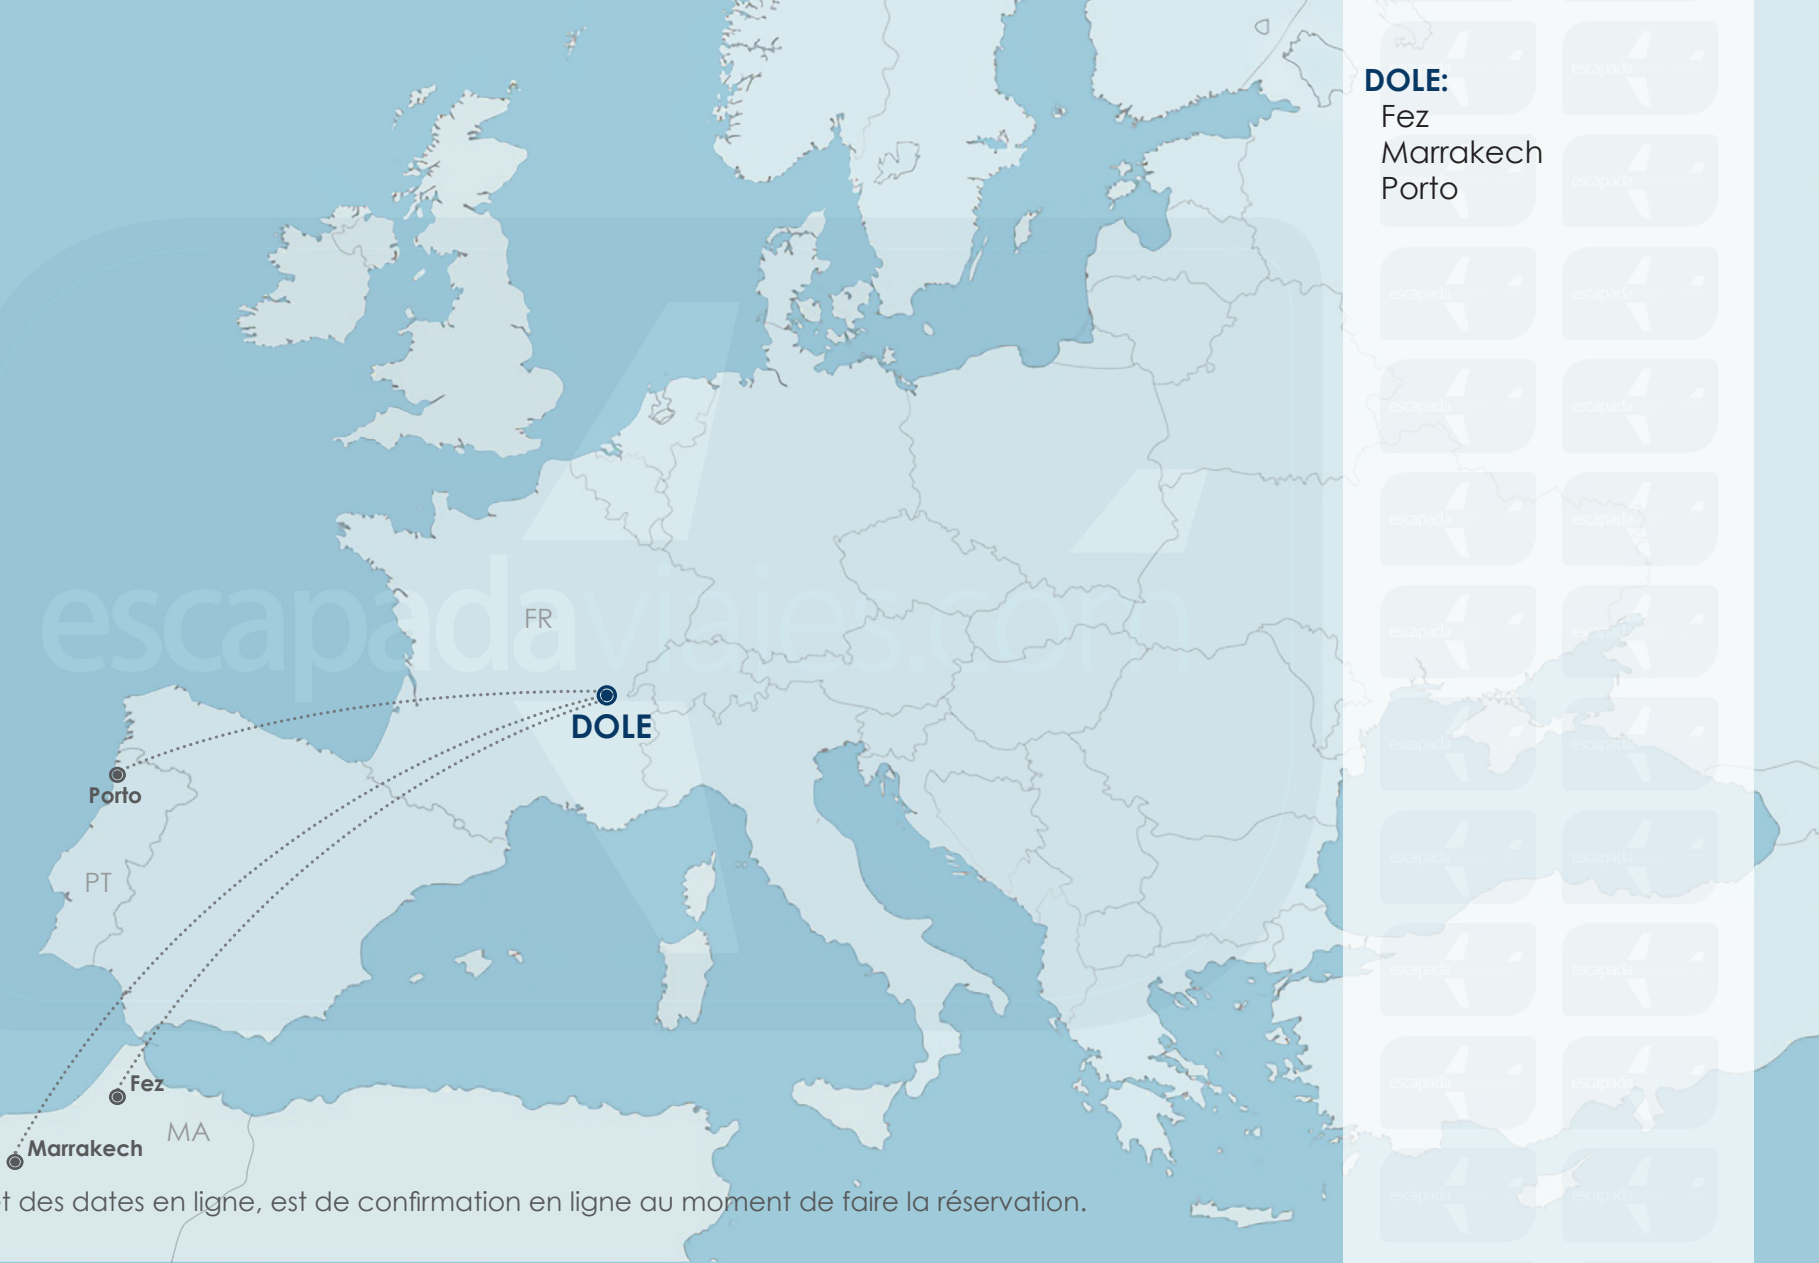

### AEROLÍNEAS\*

- Jetairfly
- SmartWings
- French Blue
- HOP!
- Transavia France
- Eurowings
- Aluu Airlines
- Wizz Air
- WOW air
- Ryanair
- Blue Panorama Airlines
- AirBaltic
- Transavia
- Norwegian Air Shuttle
- Blue Air
- Pobeda
- Iberia Express
- Volotea
- Vueling
- Corendon Airlines
- Pegasus Airlines
- easyJet
- Flybe
- Jet2.com
- Monarch Airlines

**DINARD:**  
East Midlans  
London-Stansted

\*Disponibilité de aerolínea et des dates en ligne, est de confirmation en ligne au moment de faire la réservation.

### DOLE:

- Fez
- Marrakech
- Porto

\*Disponibilité de aerolínea et des dates en ligne, est de confirmation en ligne au moment de faire la réservation.