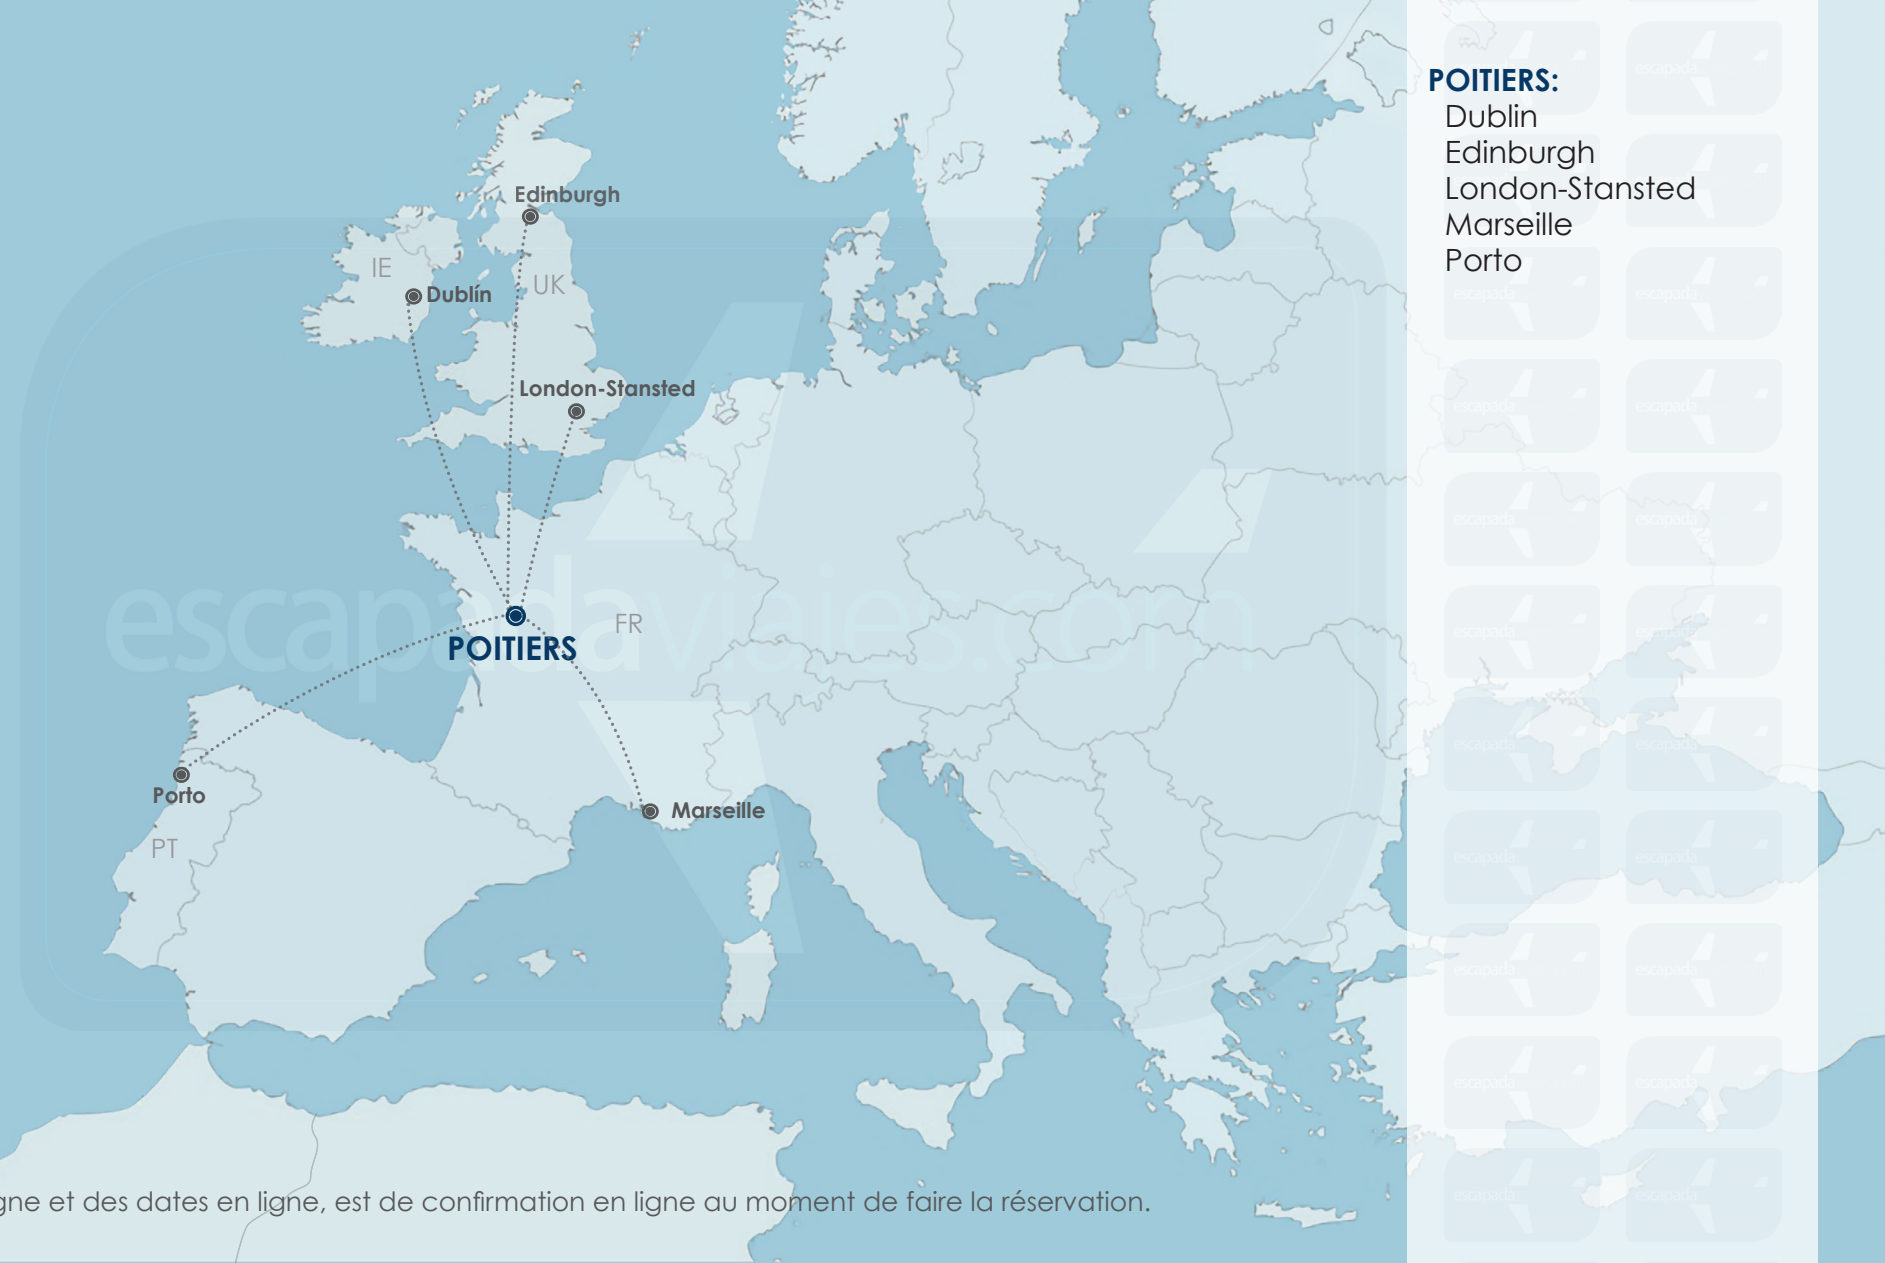

### AEROLÍNEAS\*

- Jetairfly
- SmartWings
- French Blue
- HOP!
- Transavia France
- Eurowings
- Aluu Airlines
- Wizz Air
- WOW air
- Ryanair
- Blue Panorama Airlines
- AirBaltic
- Transavia
- Norwegian Air Shuttle
- Blue Air
- Pobeda
- Iberia Express
- Volotea
- Vueling
- Corendon Airlines
- Pegasus Airlines
- easyJet
- Flybe
- Jet2.com
- Monarch Airlines

### PERPIGNAN:

- Birmingham
- Brussels-Charleroi
- London-Stansted

\*Disponibilité de aerolínea et des dates en ligne, est de confirmation en ligne au moment de faire la réservation.

### POITIERS:

- Dublin
- Edinburgh
- London-Stansted
- Marseille
- Porto

\*Disponibilité de aerolínea et des dates en ligne, est de confirmation en ligne au moment de faire la réservation.