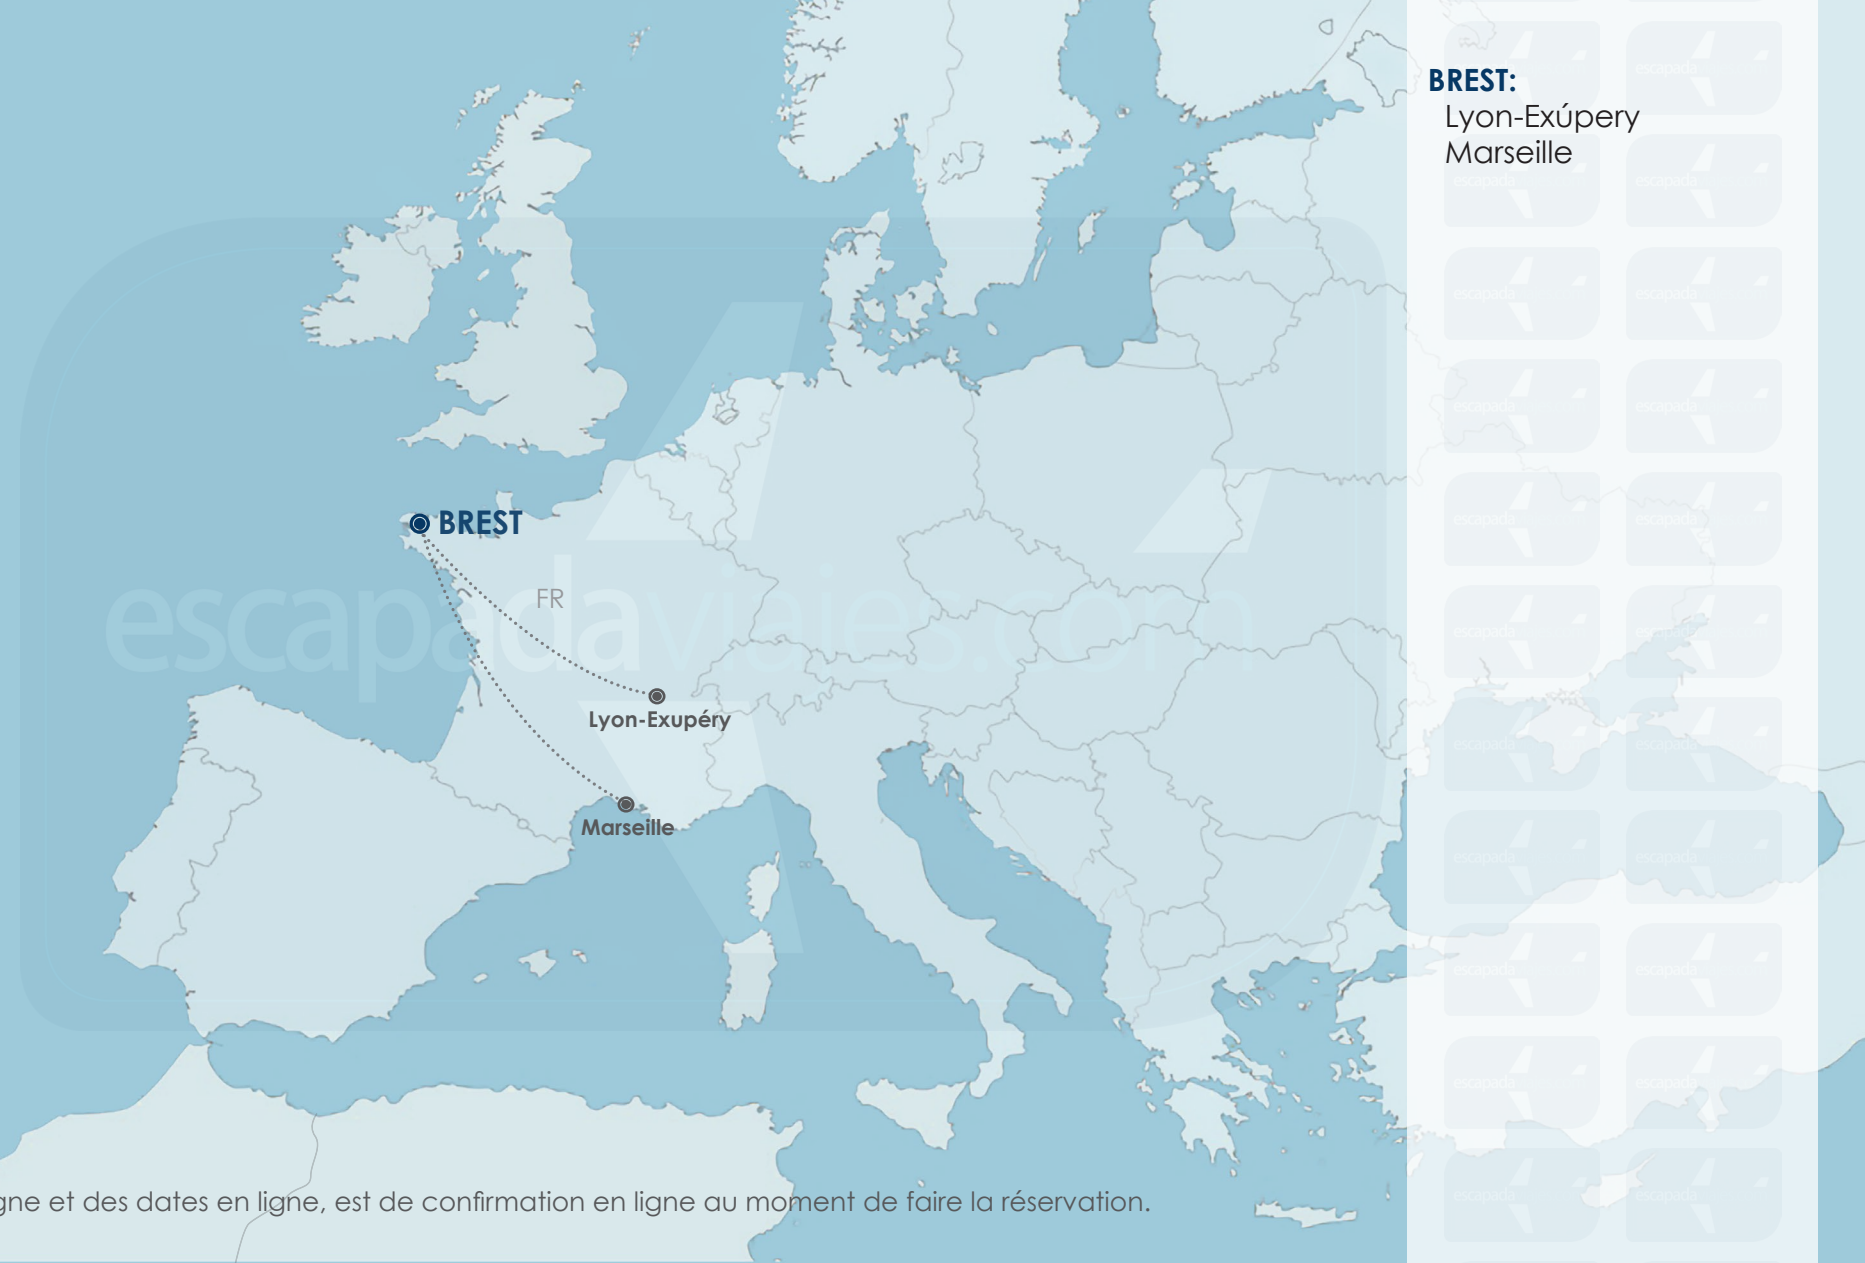

### AEROLÍNEAS\*

- Jetairfly
- SmartWings
- French Blue
- HOP!
- Transavia France
- Eurowings
- Aluu Airlines
- Wizz Air
- WOW air
- Ryanair
- Blue Panorama Airlines
- AirBaltic
- Transavia
- Norwegian Air Shuttle
- Blue Air
- Pobeda
- Iberia Express
- Volotea
- Vueling
- Corendon Airlines
- Pegasus Airlines
- easyJet
- Flybe
- Jet2.com
- Monarch Airlines

### BORDEAUX:

- Bologne
- Brussels-Charleroi
- Cork
- Dublin
- Edinburgh
- London-Stansted
- Porto
- Roma-Ciampino
- Sevilla

\*Disponibilité de aerolínea et des dates en ligne, est de confirmation en ligne au moment de faire la réservation.

**BREST:**  
Lyon-Exúpery  
Marseille

\*Disponibilité de aerolínea et des dates en ligne, est de confirmation en ligne au moment de faire la réservation.