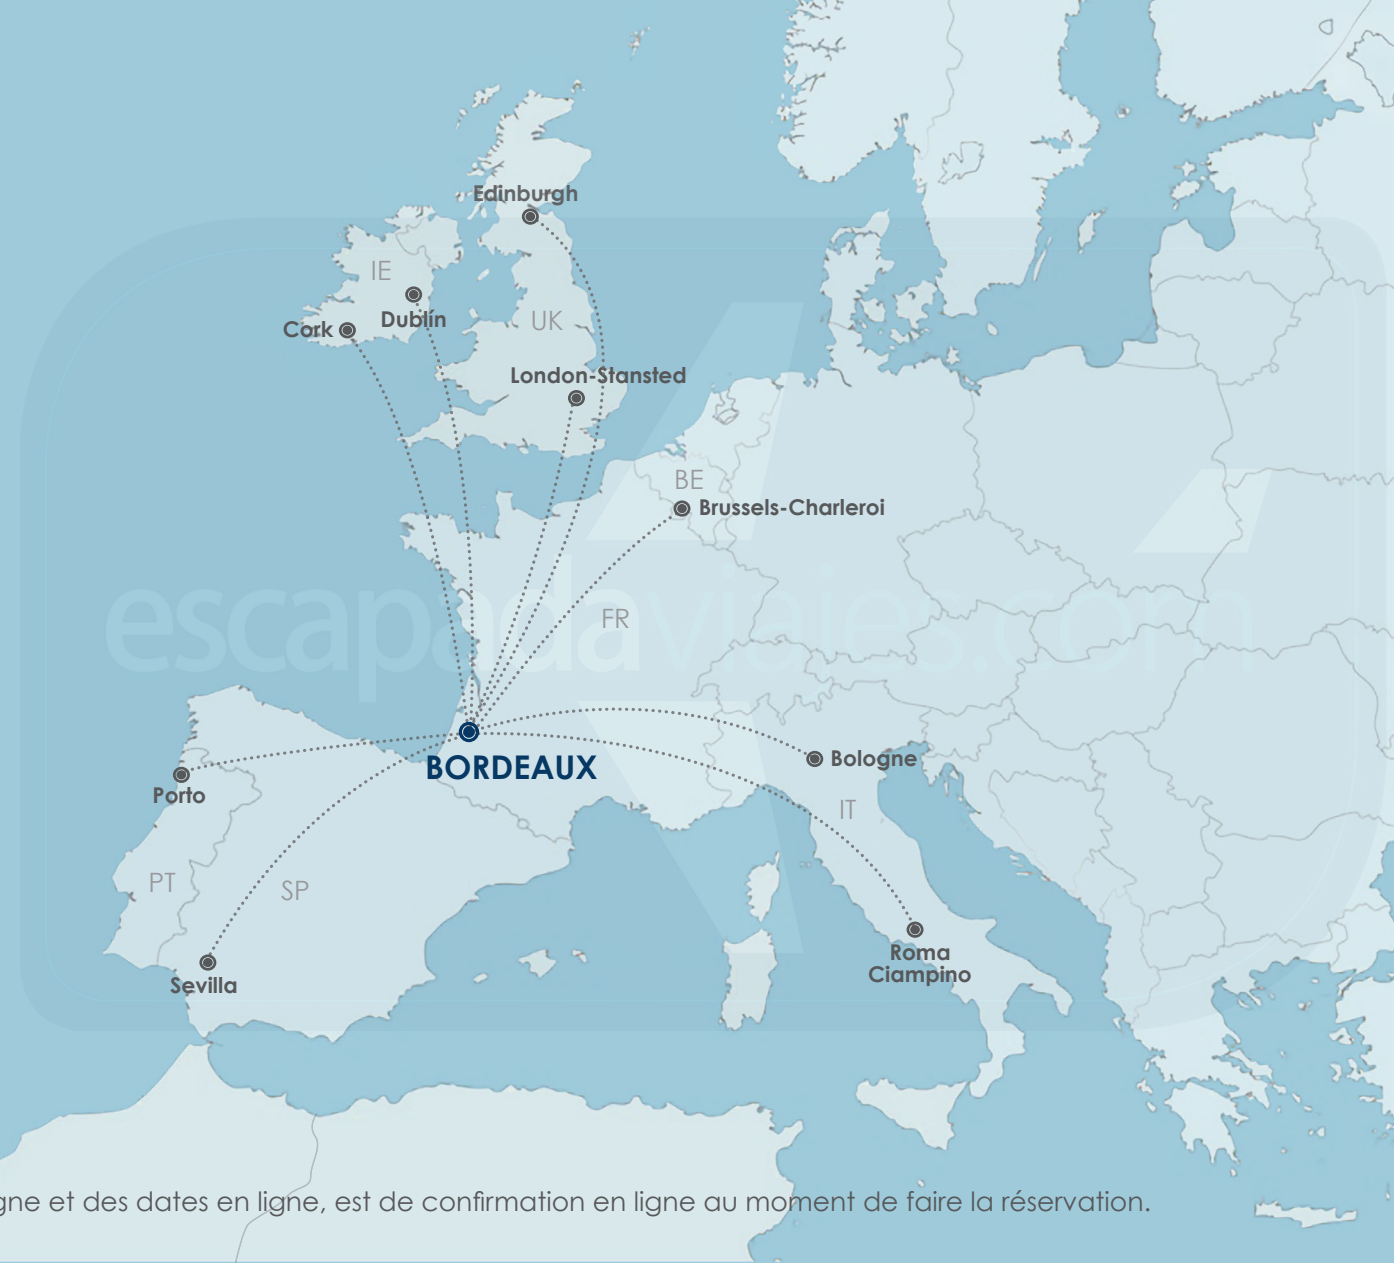

### AEROLÍNEAS\*

- Jetairfly
- SmartWings
- French Blue
- HOP!
- Transavia France
- Eurowings
- Aluu Airlines
- Wizz Air
- WOW air
- Ryanair
- Blue Panorama Airlines
- AirBaltic
- Transavia
- Norwegian Air Shuttle
- Blue Air
- Pobeda
- Iberia Express
- Volotea
- Vueling
- Corendon Airlines
- Pegasus Airlines
- easyJet
- Flybe
- Jet2.com
- Monarch Airlines

### BIARRITZ:

- Brussels-Charleroi
- Dublin
- Stockholm-Skavsta
- London-Stansted

\*Disponibilité de aerolínea et des dates en ligne, est de confirmation en ligne au moment de faire la réservation.